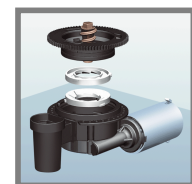

Keramikmahlwerk