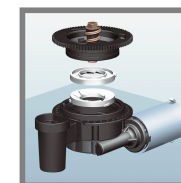

- Milchschaumhilfe Pannarello
- Energiesparfunktion
- Herausnehmbare Brühgruppe Easy Clean System

Gleichzeitige Zubereitung von 2 Tassen möglich	x
3-Farb Display mit Symbolen	x
Heißwasser-/Dampfdüse	x
Milchaufschäumhilfe Pannarello	x
Herausnehmbare Brühgruppe Easy Clean System	x
Scheibenmahlwerk aus Keramik	x
Mahlgrad einstellbar	x
Einstellbare Kaffeemehlmenge Opti-Dose	ca. 7-10,5 g
Optimale Einstellung der Kaffeemehlmenge – Saeco Adapting System	x
Programmierbare Tassenfüllmenge	x
Pulverschacht für zweite, gemahlene Kaffeesorte	x
Höhenverstellbarer Kaffeeauslauf	x
Energie-Sparfunktion Energy Save (E.S.)	x
Auto Service Programm - Spül- und Reinigungsprogramm	x
Auto Service Programm - Entkalkungsprogramm	x
BRITA INTENZA Wasserfilterkartusche für Saeco Kaffeevollautomaten	optional
Inhalt Bohnenbehälter	250 g
Inhalt Satzbehälter	8 Portionen
Inhalt herausnehmbarer Wassertank	1,2 l
Gehäuse Material front / Seitenteile	Edelstahl / Kunststoff
Durchlauferhitzer Material	Edelstahl
Pumpendruck	15 bar
Anschlusswerte Volt/Watt	230 V/1400 W
Gewicht (inkl. Verpackung)	ca. 10,5 kg
Abmessungen (B x T x H)	256 x 415 x 315 mm
Farbe außen/innen	Edelstahl / Weiß
Garantie auf Brühgruppe/Garantie auf gesamtes Gerät	5 Jahre/2 Jahre
Unverbindliche Preisempfehlung des Herstellers (inkl. MwSt.)	€ 599,99
Artikelnummer	10 003 065
EAN-Code	8 015925 405658

- Verfügbar voraussichtlich ab Oktober 2009 -

3-Farb Display mit Icons

Höhenverstellbarer Kaffeeauslauf

Milchaufschäumhilfe Pannarello

Keramikmahlwerk

BRITA INTENZA Wasserfilterkartusche

Stand 06/2009 – Für fehlerhafte und unterbliebene Angaben wird keine Gewähr übernommen. Änderungen vorbehalten.