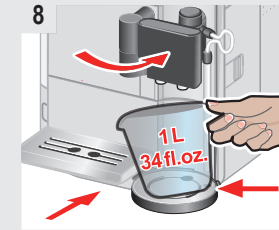

1 ESPRESSO ☕
SERVICE- CALC'N'CLEAN
→i-TASTE 3 SEK.

ESPRESSO ☕
SERVICE- CALC'N'CLEAN
→i-BUTTON 3 SEC.

3 ca. 3 Sek.
approx. 3 sec.

4 EINSTELLUNGEN
REINIGEN
CALC'N'CLEAN → START
UHR ANZEIGEN

SETTINGS
CLEAN
CALC'N'CLEAN → START
SHOW CLOCK