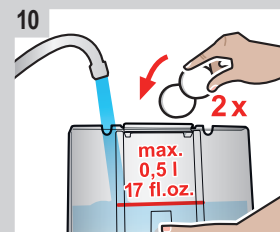

9 ca. 1 Min.
approx. 1 min.