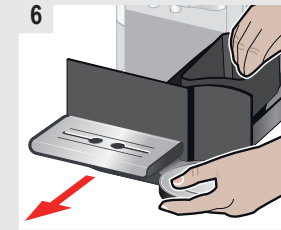

1 ESPRESSO ☕
SERVICE- CALC'N'CLEAN
→i-TASTE 3 SEK.

ESPRESSO ☕
SERVICE- CALC'N'CLEAN
→i-BUTTON 3 SEC.

3 ca. 3 Sek.
approx. 3 sec.

4 EINSTELLUNGEN
REINIGEN
CALC'N'CLEAN → START
UHR ANZEIGEN

SETTINGS
CLEAN
CALC'N'CLEAN → START
SHOW CLOCK