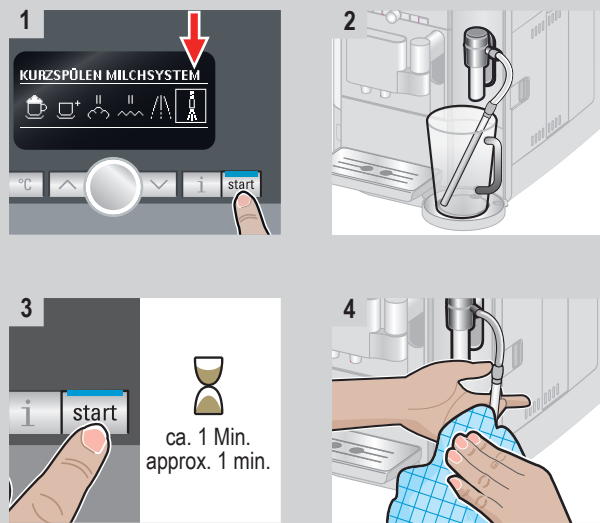

Ein Beispiel Zubereitung
MACCHIATO
 Sample Preparation
MACCHIATO

Kurzspülen
MILCHSYSTEM
 Quick Rinse
MILK UNIT

Reinigen
MILCHSYSTEM
 Cleanup
MILK UNIT

Reinigen
BRÜHEINHEIT
 Cleanup
BREW CARTRIDGE

Service-Programm de
CALC'N'CLEAN
Service Program en
CALC'N'CLEAN

1 ESPRESSO ☕
SERVICE- CALC'N'CLEAN
→i-TASTE 3 SEK.

ESPRESSO ☕
SERVICE- CALC'N'CLEAN
→i-BUTTON 3 SEC.

3 ca. 3 Sek.
approx. 3 sec.

4 EINSTELLUNGEN
REINIGEN
CALC'N'CLEAN → START
UHR ANZEIGEN

SETTINGS
CLEAN
CALC'N'CLEAN → START
SHOW CLOCK