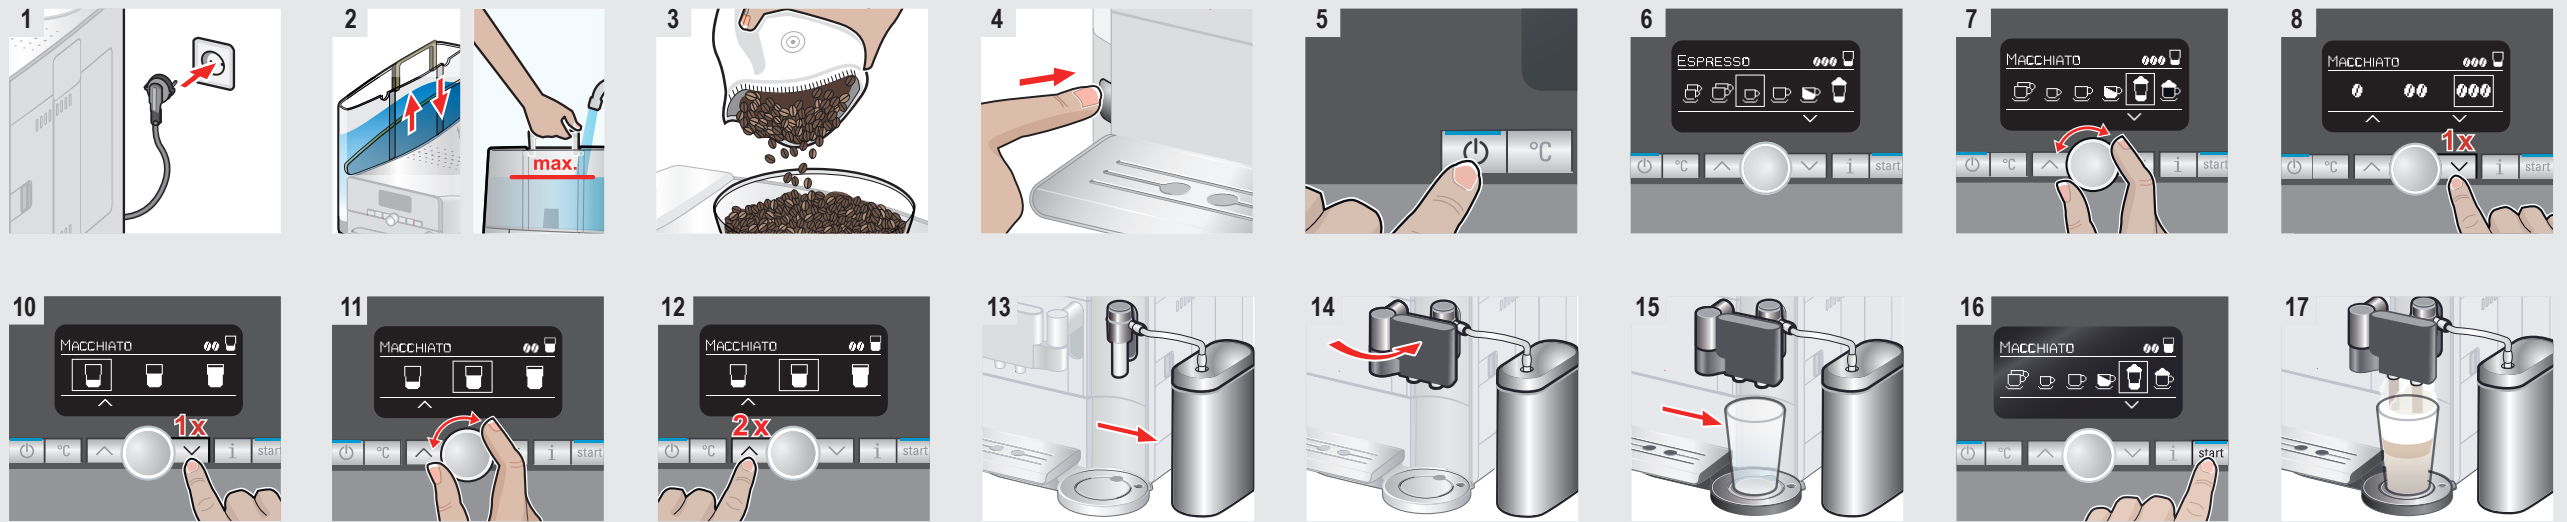

Ein Beispiel Zubereitung
MACCHIATO
 Sample Preparation
MACCHIATO

Kurzspülen
MILCHSYSTEM
 Quick Rinse
MILK UNIT

Reinigen
MILCHSYSTEM
 Cleanup
MILK UNIT

Reinigen
BRÜHEINHEIT
 Cleanup
BREW CARTRIDGE

Service-Programm de
CALC'N'CLEAN
Service Program en
CALC'N'CLEAN

1 ESPRESSO ☕
SERVICE- CALC'N'CLEAN
→i-TASTE 3 SEK.

ESPRESSO ☕
SERVICE- CALC'N'CLEAN
→i-BUTTON 3 SEC.

3 ca. 3 Sek.
approx. 3 sec.

4 EINSTELLUNGEN
REINIGEN
CALC'N'CLEAN → START
UHR ANZEIGEN

SETTINGS
CLEAN
CALC'N'CLEAN → START
SHOW CLOCK