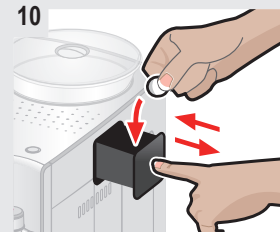

9 ca. 1 Min.
approx. 1 min.