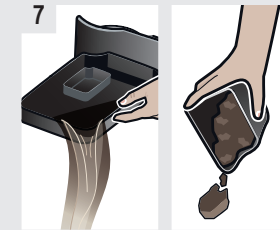

1 ESPRESSO ☕
SERVICE- CALC'N'CLEAN
→i-TASTE 3 SEK.

ESPRESSO ☕
SERVICE- CALC'N'CLEAN
→i-BUTTON 3 SEC.

3 ca. 3 Sek.
approx. 3 sec.

4 EINSTELLUNGEN
REINIGEN
CALC'N'CLEAN → START
UHR ANZEIGEN

SETTINGS
CLEAN
CALC'N'CLEAN → START
SHOW CLOCK

9 ca. 1 Min.
approx. 1 min.

12 ca. 20 Min.
approx. 20 min.

14 ca. 8 Min.
approx. 8 min.

Service-Programm de
ENTKALKEN
Service Program en
DESCALING

1 ESPRESSO ☕
SERVICE - ENTKALKEN
→i-TASTE 3 SEK.

ESPRESSO ☕
SERVICE - DESCALING
→i-BUTTON 3 SEC.