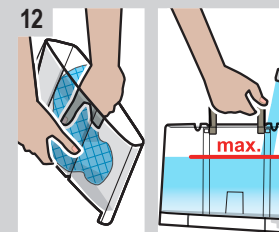

3 ca. 3 Sek.
approx. 3 sec.

4 EINSTELLUNGEN
WASSERHÄRTE
ENTKALKEN → START
REINIGEN

SETTINGS
WATER HARDNESS
DESCALING → START
CLEAN

9 ca. 1 Min.
approx. 1 min.

11 ca. 20 Min.
approx. 20 min.

13 ca. 1 Min.
approx. 1 min.