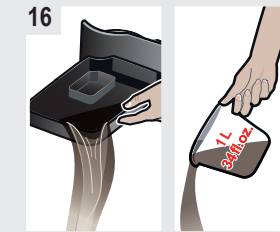

1 ESPRESSO ☕
SERVICE- CALC'N'CLEAN
→i-TASTE 3 SEK.

ESPRESSO ☕
SERVICE- CALC'N'CLEAN
→i-BUTTON 3 SEC.

3 ca. 3 Sek.
approx. 3 sec.

4 EINSTELLUNGEN
REINIGEN
CALC'N'CLEAN → START
UHR ANZEIGEN

SETTINGS
CLEAN
CALC'N'CLEAN → START
SHOW CLOCK

9 ca. 1 Min.
approx. 1 min.

12 ca. 20 Min.
approx. 20 min.

14 ca. 8 Min.
approx. 8 min.

Service-Programm de
ENTKALKEN
Service Program en
DESCALING

1 ESPRESSO ☕
SERVICE - ENTKALKEN
→i-TASTE 3 SEK.

ESPRESSO ☕
SERVICE - DESCALING
→i-BUTTON 3 SEC.