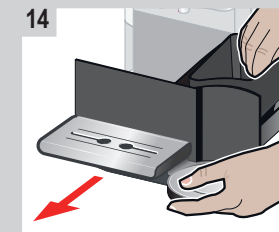

3 ca. 3 Sek.
approx. 3 sec.

4 EINSTELLUNGEN
WASSERHÄRTE
ENTKALKEN → START
REINIGEN

SETTINGS
WATER HARDNESS
DESCALING → START
CLEAN

9 ca. 1 Min.
approx. 1 min.

11 ca. 20 Min.
approx. 20 min.

13 ca. 1 Min.
approx. 1 min.