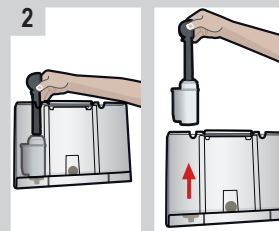

9 ca. 1 Min.
approx. 1 min.

12 ca. 20 Min.
approx. 20 min.

14 ca. 8 Min.
approx. 8 min.

Service-Programm de
ENTKALKEN
Service Program en
DESCALING

1 ESPRESSO ☕
SERVICE - ENTKALKEN
→i-TASTE 3 SEK.

ESPRESSO ☕
SERVICE - DESCALING
→i-BUTTON 3 SEC.