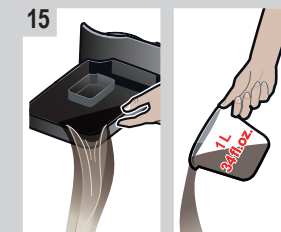

3 ca. 3 Sek.
approx. 3 sec.

4 EINSTELLUNGEN
WASSERHÄRTE
ENTKALKEN → START
REINIGEN

SETTINGS
WATER HARDNESS
DESCALING → START
CLEAN

9 ca. 1 Min.
approx. 1 min.

11 ca. 20 Min.
approx. 20 min.

13 ca. 1 Min.
approx. 1 min.