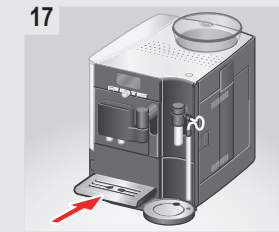

14 ca. 8 Min.
approx. 8 min.