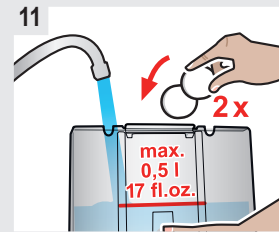

9 ca. 1 Min.
approx. 1 min.