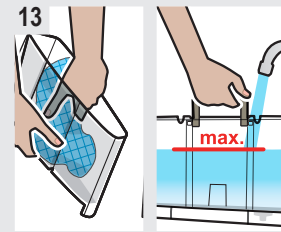

12 ca. 20 Min.
approx. 20 min.