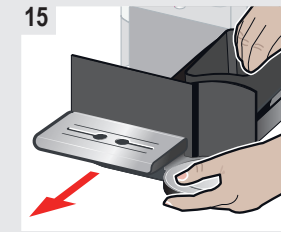

14 ca. 8 Min.
approx. 8 min.